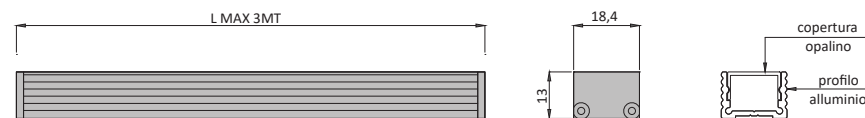

LLC110 IP54 LAMPADA LINEARE

LLC110 IP54

LAMPADA LINEARE DA ESTERNI O AMBIENTI UMIDI L110 IP54

LLC110 IP54

LED CREE® Easy White®
Cree J2835- 24Vdc - 175LED/m - 21W/m
IP54
1200 lm/m
3200K / CRI>90

lente in policarbonato opalino DX Warm