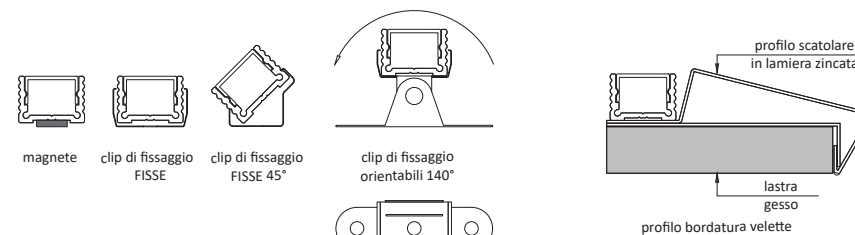

LLC110 IP54 LAMPADA LINEARE

LLC110 IP54

LAMPADA LINEARE DA ESTERNI O AMBIENTI UMIDI L110 IP54

LLC110 IP54

LED CREE® Easy White®
Cree J2835- 24Vdc - 175LED/m - 21W/m
IP54
1200 lm/m
3200K / CRI>90

lente in policarbonato opalino DX Warm

RAL9010 ANODIZZATO
NATURALE