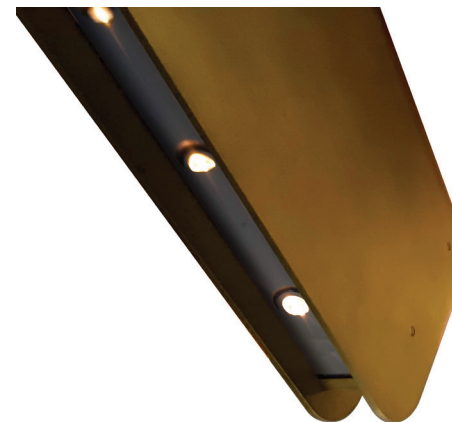

interni

Lampada a sospensione biemissione, adatta per isole centrali, cucine tavoli da pranzo.

EGO 2000 HV CXB D SB LAMPADA SOSPENSIONE BIEMISSIONE

EGO 2000 HV CXB D SB
LAMPADA SOSPENSIONE BIEMISSIONE DIMMER RADIO

indiretta LED TRIDONIC®

LLE HV ADV5 lente in PMMA FROST BIANCO

diretta CREE-LED®

1512 CXB® EASY WHITE lente 23° 45° 107°

159W 10000 lm 3000K / CRI>90

RAL9003 CUSTOM

Più Led Custom Design s.r.l.

Via Venezia n°85 - 33074 Fontanafredda Pordenone PN Italia
info@piuled.it www.piuled.it