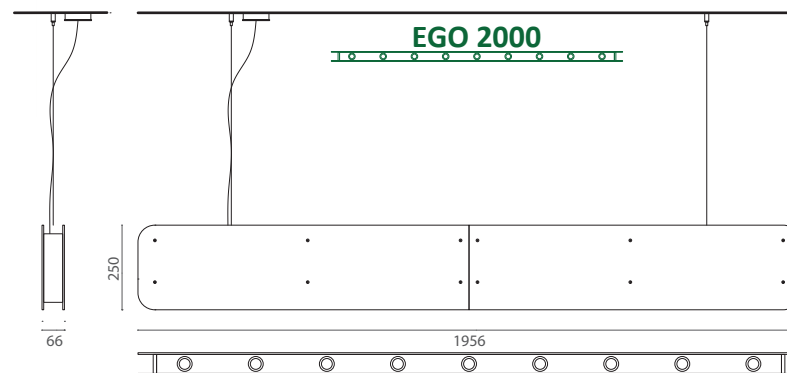

interni

Lampada a sospensione biemissione, adatta per isole centrali, cucine tavoli da pranzo.

EGO 2000 HV CXB D SB LAMPADA SOSPENSIONE BIEMISSIONE

EGO 2000 HV CXB D SB
LAMPADA SOSPENSIONE BIEMISSIONE DIMMER RADIO

indiretta LED TRIDONIC®

LLE HV ADV5 lente in PMMA FROST BIANCO

diretta CREE-LED®

1512 CXB® EASY WHITE lente 23° 45° 107°

159W 10000 lm 3000K / CRI>90

RAL9003 CUSTOM

Più Led Custom Design s.r.l.

Via Venezia n°85 - 33074 Fontanafredda Pordenone PN Italia
info@piuled.it www.piuled.it