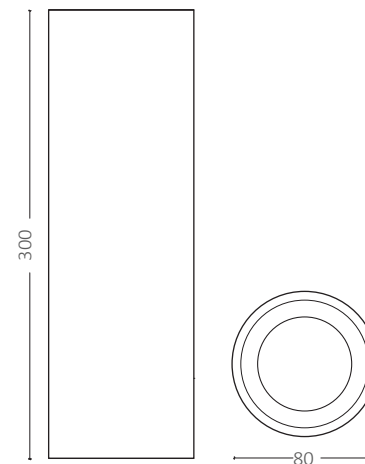

RAL9003

RAL9005

CUSTOM