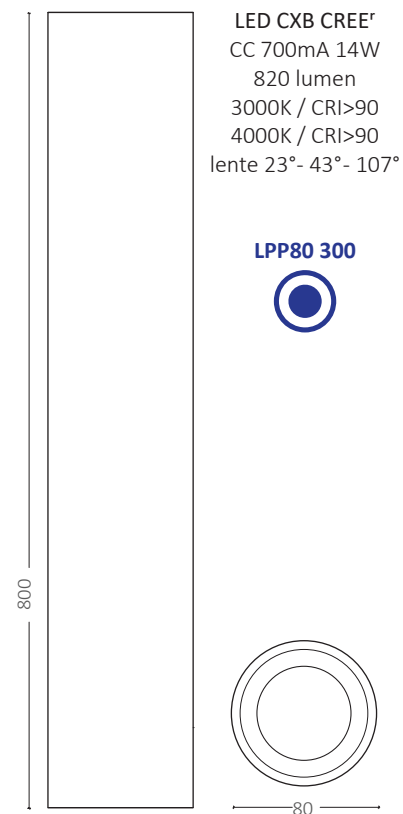

interni

Lampada a sospensione che con le sue dimensioni generose si adatta perfettamente per ambienti ampi, o con doppie altezze.

LPS 80 800

LAMPADA PUNTO SOSPENSIONE 80 800

LPS80 800 LAMPADA PUNTO SOSPENSIONE 80 800

LED CXB CREE*
CC 700mA 14W
820 lumen
3000K / CRI>90
4000K / CRI>90
lente 23°- 43°- 107°

LPP80 300

RAL9003

RAL9005

CUSTOM

Più Led Custom Design s.r.l.

Via Venezia n°85 - 33074 Fontanafredda Pordenone PN Italia
info@piuled.it www.piuled.it