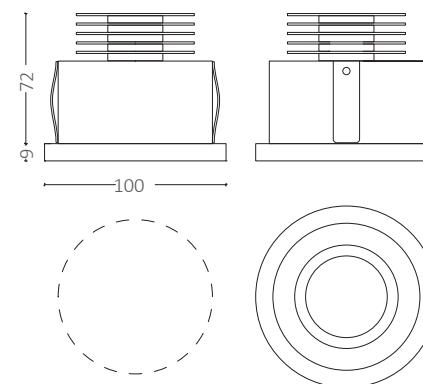

interni

Faretto incasso orientabile è adatto per ambienti interni, la sua versatilità è utile per realizzare illuminazione generale o di accento, utilizzando ottiche diverse.

R100IO ROUND 100 INCASSO ORIENTABILE

ROUND 100 IO

ROUND 100 INCASSO ORIENTABILE

LED CXB CREE®
CC 700mA 17W
800 lumen
3000K / CRI>90
4000K / CRI>90
lente 23° - 43° - 107°

FORO DI PREINSTALLAZIONE Ø90mm

RAL9003

RAL9005

ANODIZZATO
KRUG

BRUNITURA
BRONZO