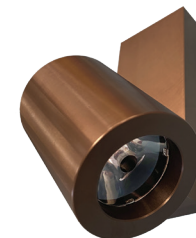

## interni

Piccolo proiettore solido e compatto, orientabile 360°, funziona su binario o a plafone, estremamente versatile è adatto per realizzare accenti di luce. Elevata qualità della luce.

**R50BO** ROUND 50 BINARIO ORIENTABILE

## ROUND 50 BO

ROUND 50 PER BINARIO ORIENTABILE

LED HHP35 HI CREE®  
CC 700mA 10W  
450 lumen  
3000K / CRI>90  
4000K / CRI>90  
lente 7,8° - 16° - 107°

**R50 BO**

ANODIZZATO  
NERO

ANODIZZATO  
KRUG

CUSTOM