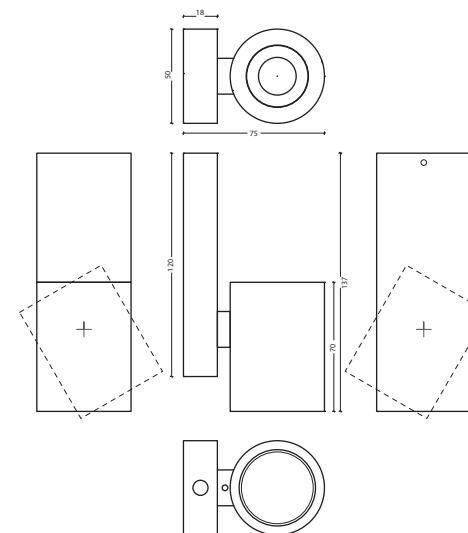

## interni

Piccolo proiettore solido e compatto, orientabile 360°, funziona su binario o a plafone, estremamente versatile è adatto per realizzare accenti di luce. Elevata qualità della luce.

**R50BO** ROUND 50 BINARIO ORIENTABILE

## ROUND 50 BO

ROUND 50 PER BINARIO ORIENTABILE

LED HHP35 HI CREE®  
CC 700mA 10W  
450 lumen  
3000K / CRI>90  
4000K / CRI>90  
lente 7,8° - 16° - 107°

**R50 BO**

ANODIZZATO  
NERO

ANODIZZATO  
KRUG

CUSTOM