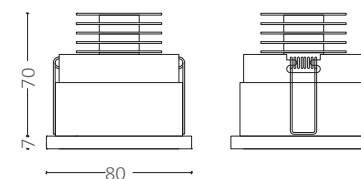

### R80IO ROUND 80 INCASSO ORIENTABILE

## ROUND 80 IO

ROUND 80 INCASSO ORIENTABILE

LED CXB CREE®  
CC 700mA 17W  
800 lumen  
3000K / CRI>90  
4000K / CRI>90  
lente 23° - 43° - 107°

R80 IO

FORO DI PREINSTALLAZIONE Ø73mm

RAL9003

RAL9005

ANODIZZATO  
KRUG